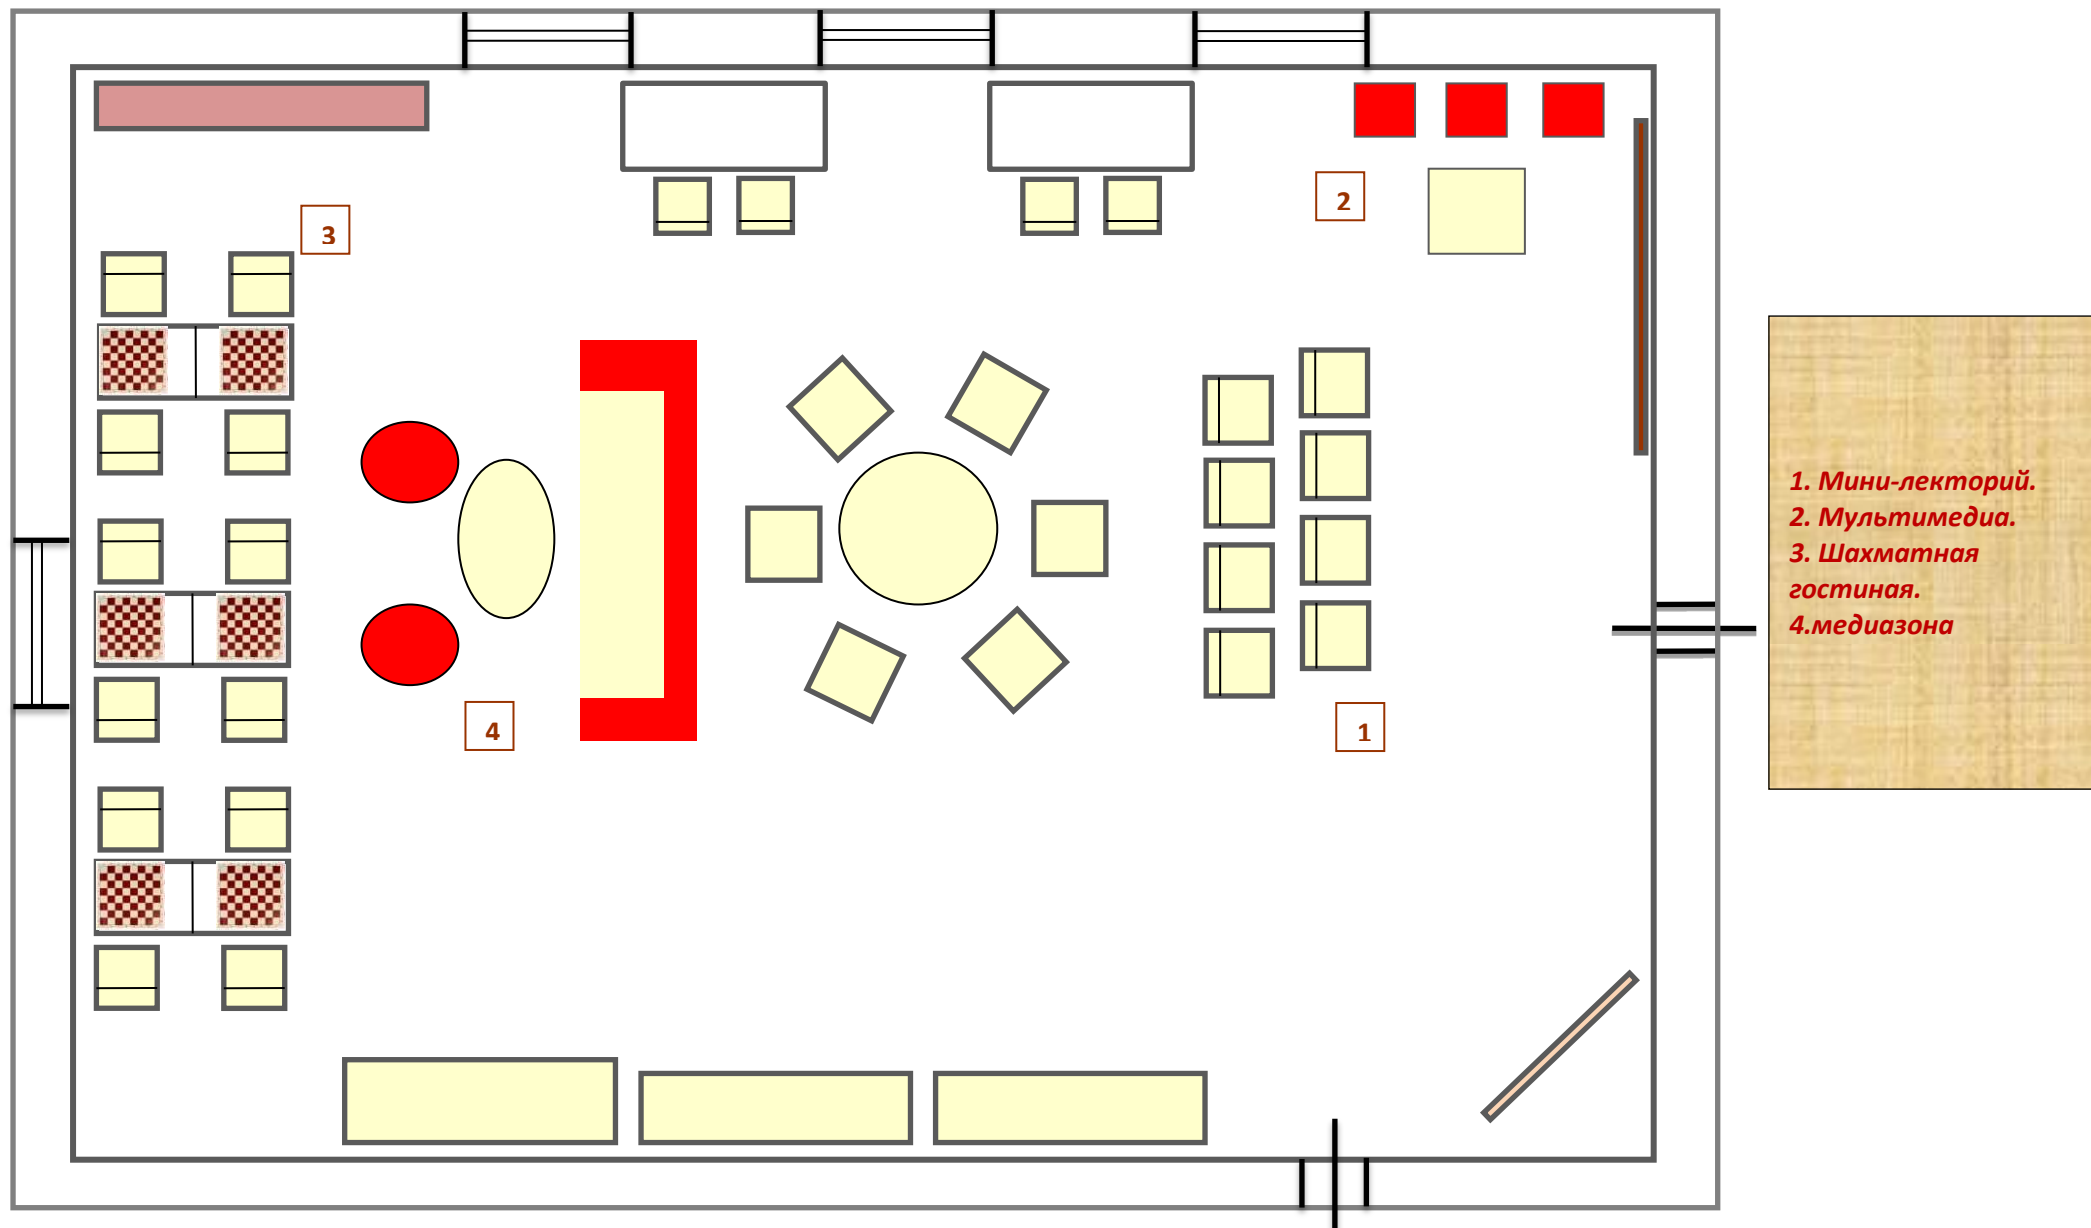

Муниципальное общеобразовательное учреждение Смоленская основная школа.
Кабинет формирования цифровых и гуманитарных компетенций, вид сверху.

- 1. Стол учителя.
- 2. Столы учеников.
- 3. Зона работы с ручным инструментом.
- 4. Зона работы с 3D оборудованием

Кабинет формирования цифровых и гуманитарных компетенций, вид А.

Кабинет формирования цифровых и гуманитарных компетенций, вид Б.

Муниципальное общеобразовательное учреждение Смоленская основная школа.
Помещение для проектной деятельности, вид сверху.