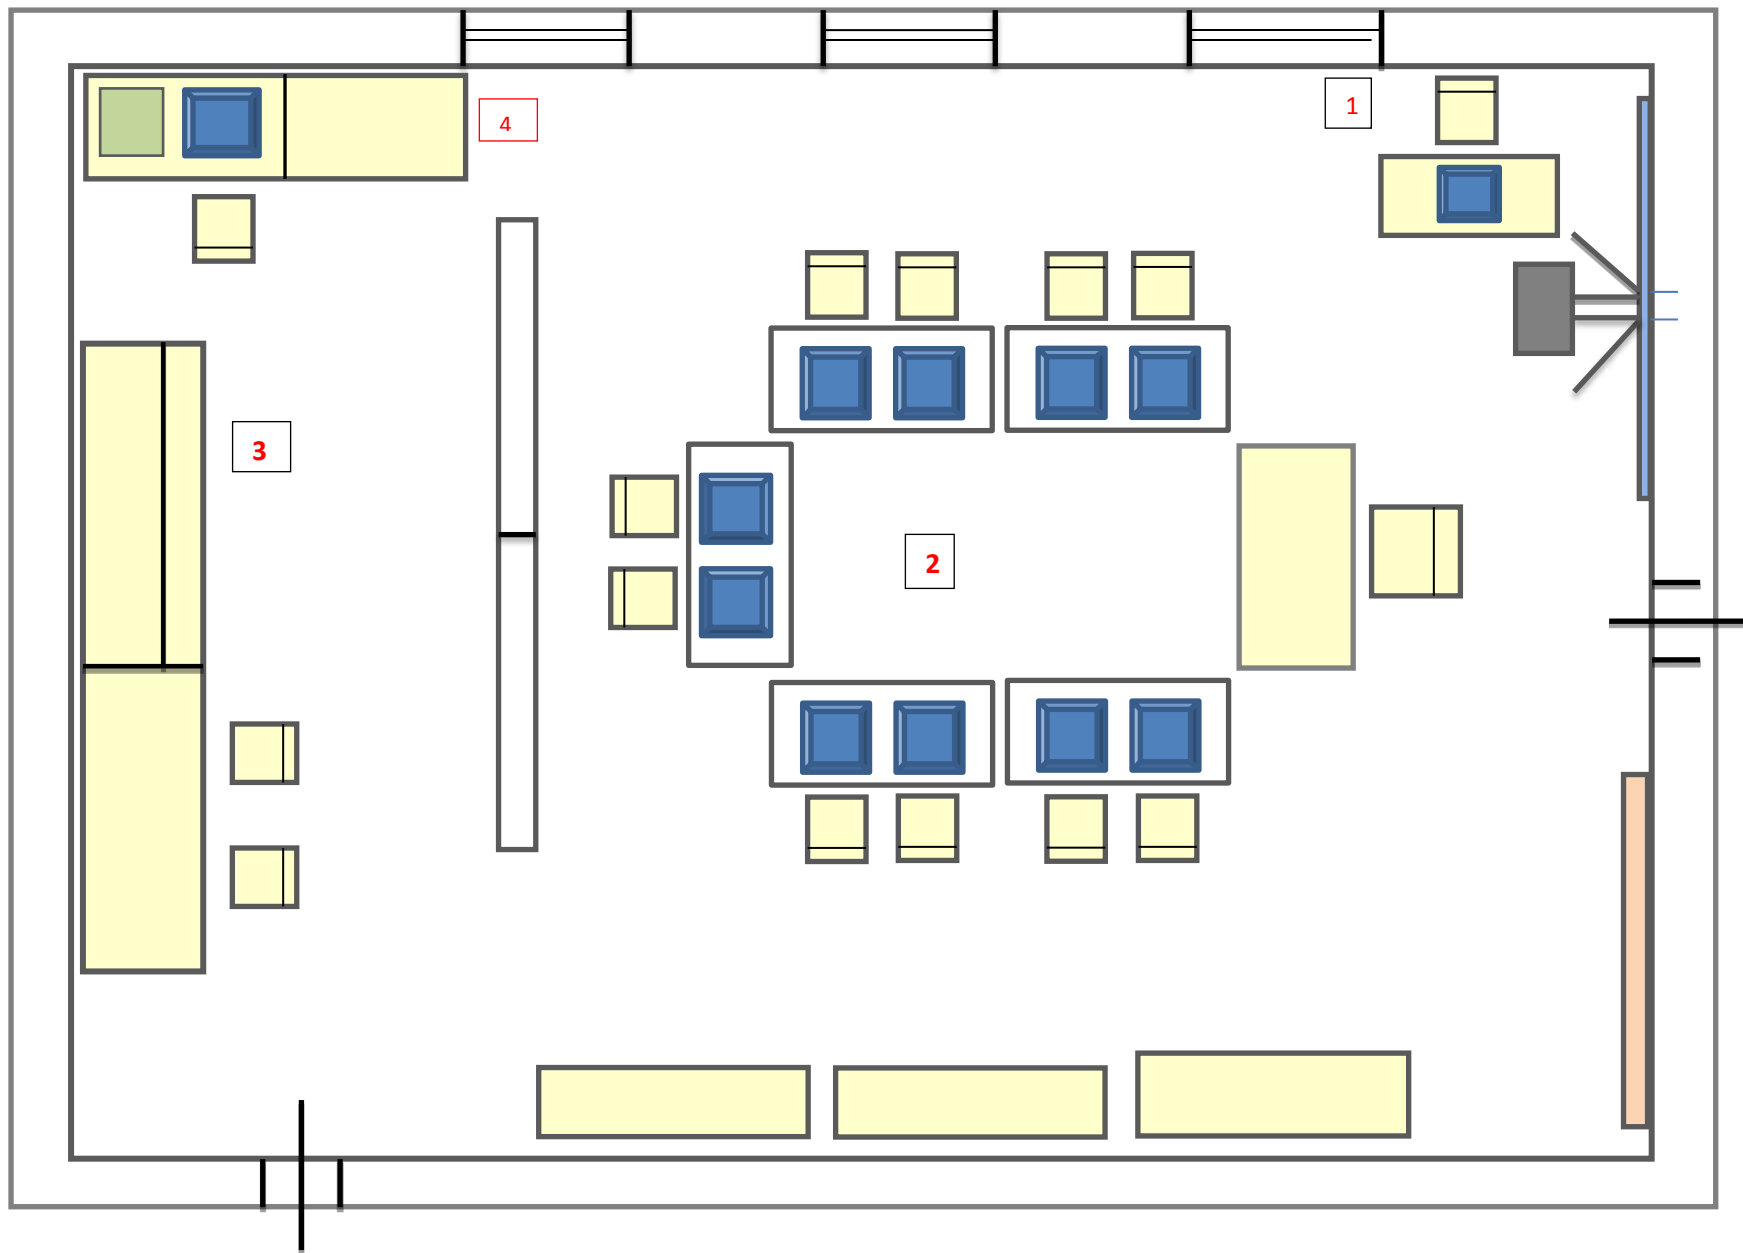

Муниципальное общеобразовательное учреждение Смоленская основная школа.
Кабинет формирования цифровых и гуманитарных компетенций, вид сверху.

- 1. Стол учителя.
- 2. Столы учеников.
- 3. Зона работы с ручным инструментом.
- 4. Зона работы с 3D оборудованием

Кабинет формирования цифровых и гуманитарных компетенций, вид А.

Кабинет формирования цифровых и гуманитарных компетенций, вид Б.

Муниципальное общеобразовательное учреждение Смоленская основная школа.
Помещение для проектной деятельности, вид сверху.

Помещение для проектной деятельности, вид А.

Помещение для проектной деятельности, вид Б.